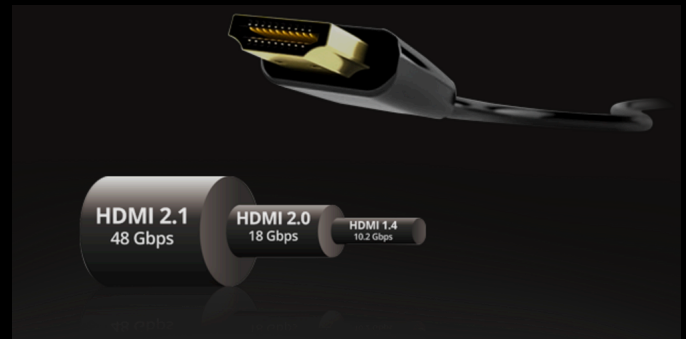

AGON
BY AOC

POWERED BY
Q27G4ZD/11

Q27G4ZDは、26.5インチのQD-OLEDパネルを搭載した、次世代ゲーミングモニター。280Hzの超高速リフレッシュレートと、0.03ms GTC応答速度が、極限まで滑らかな映像体験を実現します。DisplayHDR True Black 400やAdaptive Syncによるティアリングやカクつきのない滑らかな表示、さらに目に優しいフリッカーフリー&ローブルーモードも搭載。ゲーミングに最適化された多彩な機能も充実。Shadow Control、Game Color、Dial Point、Sniper Scope、HDMI2.1など、ゲーマー向けの多彩な機能を備えて、プロゲーマー基準のスムーズなパフォーマンスを実現します。ブレのない視覚体験で、勝利に向けて常に万全の準備を整えられます。

QHD 解像度

解像度 2560 x 1440 のクアッド HD (QHD) は、優れた画質と細部まで鮮明な画像を提供します。アスペクト比 16:9 のワイドスクリーンは、広げて作業するための十分なスペースを提供し、ゲームや映画を元のサイズで楽しむことができます。

VESA 認定

DISPLAYHDR™ 400

400 cd/m² のピーク輝度によるHDR機能の影響で、ディスプレイは多様な色スペクトルとより多様なコントラストで画質を磨くことができます。VESA 認定により、ゲームや映画の世界の細部の豊かさとリアルな描写が保証されます。

ADAPTIVE SYNC

Adaptive-Syncテクノロジーは、最高のゲーム体験を求めるゲーマーに最適な高性能ソリューションを提供します。ティアリングやスタッタリングなどのカクつきを抑えることができ、なめらかな映像再現を可能にします。

HDMI 2.1

HDMI テクノロジーの最新規格により、リフレッシュレートと解像度がさらに向上します。これは、コンテンツを視聴するためだけでなく、ゲーマーにとっても新たな扉を開きます。HDMI 2.1により、次世代のコンソールが最大のパフォーマンスを発揮できるようになります。

LOW INPUT LAG (表示遅延読み込み機能)

AOC Low Input Lag モードは、応答時間を優先してモニターを再配線し、ヘアトリガー スタンドオフに究極の優位性を与えます。

全般	
モデル名	Q27G4ZD/11
ブランド	AOC
チャンネル	Gaming
製品ライン	AOC Gaming
デザインの系列	G4

ディスプレイ情報	
画面サイズ (インチ)	26.5
画素ピッチ (mm)	0.2292
パネル解像度	2560x1440
アスペクト比	16:9
パネルの種類別	QD - OLED
Max リフレッシュ レート	280 Hz
応答時間 GtG	0.03 ms
静的コントラスト比	1.5M:1
動的コントラスト比	80M:1
視野角 (CR10)	178/178