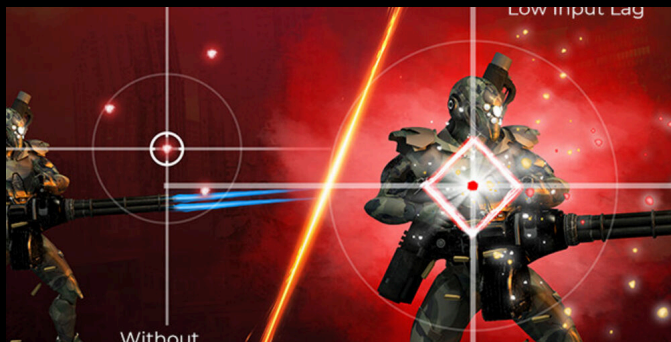

AGON
BY AOC

POWERED BY
Q27G4ZD/11

Q27G4ZDは、26.5インチのQD-OLEDパネルを搭載した、次世代ゲーミングモニター。280Hzの超高速リフレッシュレートと、0.03ms GTC応答速度が、極限まで滑らかな映像体験を実現します。DisplayHDR True Black 400やAdaptive Syncによるティアリングやカクつきのない滑らかな表示、さらに目に優しいフリッカーフリー&ローブルーモードも搭載。ゲーミングに最適化された多彩な機能も充実。Shadow Control、Game Color、Dial Point、Sniper Scope、HDMI2.1など、ゲーマー向けの多彩な機能を備えて、プロゲーマー基準のスムーズなパフォーマンスを実現します。ブレのない視覚体験で、勝利に向けて常に万全の準備を整えられます。

LOW INPUT LAG (表示遅延読み込み機能)

AOC Low Input Lag モードは、応答時間を優先してモニターを再配線し、ヘアトリガー スタンドオフに究極の優位性を与えます。

全般	
モデル名	Q27G4ZD/11
ブランド	AOC
チャンネル	Gaming
製品ライン	AOC Gaming
デザインの系列	G4

ディスプレイ情報	
画面サイズ (インチ)	26.5
画素ピッチ (mm)	0.2292
パネル解像度	2560x1440
アスペクト比	16:9
パネルの種類別	QD - OLED
Max リフレッシュ レート	280 Hz
応答時間 GtG	0.03 ms
静的コントラスト比	1.5M:1
動的コントラスト比	80M:1
視野角 (CR10)	178/178