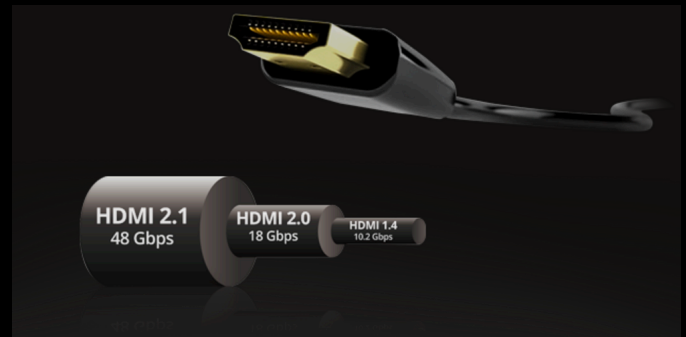

ความล่าช้าในการป้อนข้อมูลต่ำ

ปลดปล่อยการตอบสนองของคุณโดยเปลี่ยนเป็นโหมด AOC Low Input Lag สัมความหรรษาแบบกราฟิกไปได้เลย: โหมดนี้เปลี่ยนสายมอเนอริ์ใหม่โดยให้ความสำคัญกับเวลาตอบสนองแบบ Raw ทำให้จุดสุดยอดในการหยุดการทำงานของเส้นผม