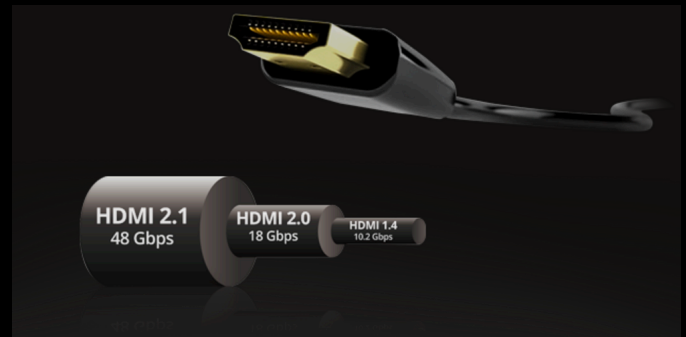

# VESA CERTIFIED DISPLAYHDR™ 400

แม้ว่าคุณสมบัติ High Dynamic Range (HDR) ระดับต่ำสุดก็ยังเป็นการอัปเกรดที่สำคัญสำหรับจอภาพทั่วไป ความสว่างสูงสุดที่ 400 cd/m<sup>2</sup> ทำให้จอภาพของคุณสามารถขีดเส้นคุณภาพของภาพด้วยสเปกตรัมสีที่หลากหลายและคอนทราสต์ที่หลากหลายมากขึ้น ใ้รับรอง VESA รับประกันความสมบูรณ์ของรายละเอียดและการแสดงภาพโลกของเกมและภาพยนตร์ที่สมจริง

## การซิงค์แบบปรับได้

Adaptive Sync ปรับอัตรารีเฟรชแนวตั้งของจอภาพของคุณให้ตรงกับอัตราเฟรมที่ GPU ของคุณส่งมา ทำให้การเล่นเกมและประสบการณ์การเล่นเกมแบบสบาย ๆ สั้นไหลยิ่งขึ้นโดยขจัดอาการกระตุก ขาดตอน และภาพกระตุก คุณสมบัตินี้ยังมีประโยชน์เมื่อเพลิดเพลินกับวิดีโอและสื่อภาพอื่นๆ เพื่อความบันเทิงที่ราบรื่นยิ่งขึ้น