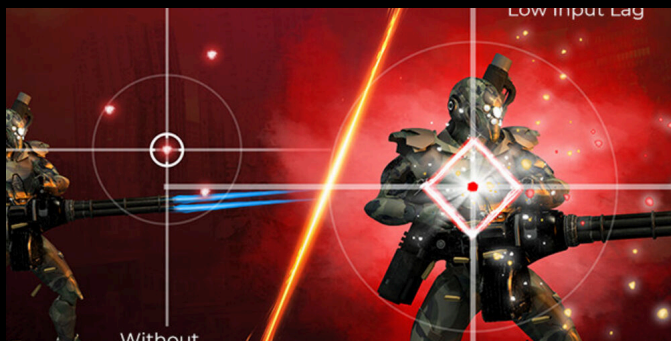

ความล่าช้าในการป้อนข้อมูลต่ำ

ปลดปล่อยการตอบสนองของคุณโดยเปลี่ยนเป็นโหมด AOC Low Input Lag สัมความหรรษาแบบกราฟิกไปได้เลย: โหมดนี้เปลี่ยนสายมอเนอริ์ใหม่โดยให้ความสำคัญกับเวลาตอบสนองแบบ Raw ทำให้จุดสุดยอดในการหยุดการทำงานของเส้นผม