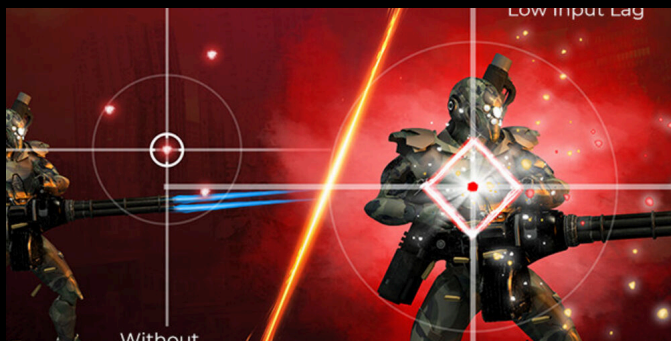

## การซิงค์แบบปรับได้

Adaptive Sync ปรับอัตรารีเฟรชแนวตั้งของจอภาพของคุณให้ตรงกับอัตราเฟรมที่ GPU ของคุณส่งมา ทำให้การเล่นเกมและประสบการณ์การเล่นเกมแบบสบาย ๆ สั้นไหลยิ่งขึ้นโดยขจัดอาการกระตุก ขาดตอน และภาพกระตุก คุณสมบัตินี้ยังมีประโยชน์เมื่อเพลิดเพลินกับวิดีโอและสื่อภาพอื่นๆ เพื่อความบันเทิงที่ราบรื่นยิ่งขึ้น