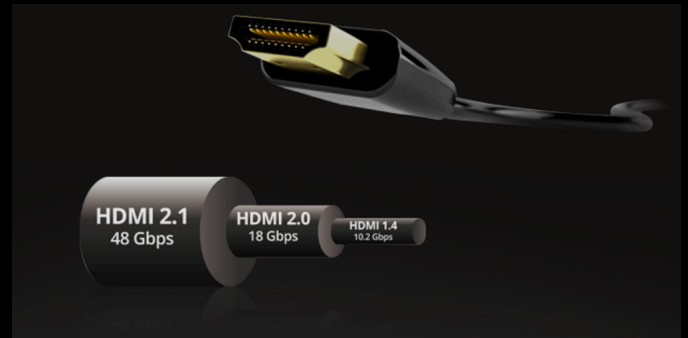

KETERLAMBATAN MASUKAN RENDAH

Bebaskan refleks Anda dengan beralih ke mode AOC Low Input Lag. Lupakan embel-embel grafis: mode ini mengatur ulang monitor demi waktu respons mentah, memberikan keunggulan utama dalam pemicu rambut.