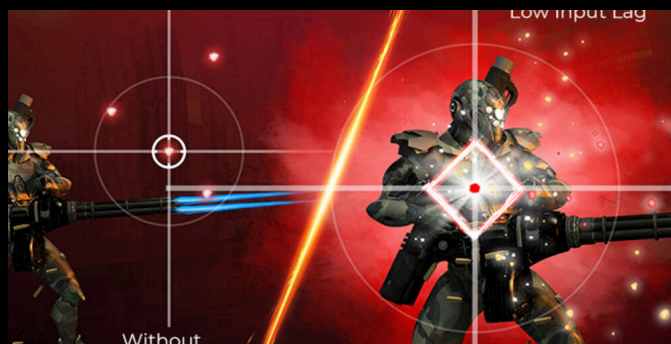

KETERLAMBATAN MASUKAN RENDAH

Bebaskan refleks Anda dengan beralih ke mode AOC Low Input Lag. Lupakan embel-embel grafis: mode ini mengatur ulang monitor demi waktu respons mentah, memberikan keunggulan utama dalam pemicu rambut.