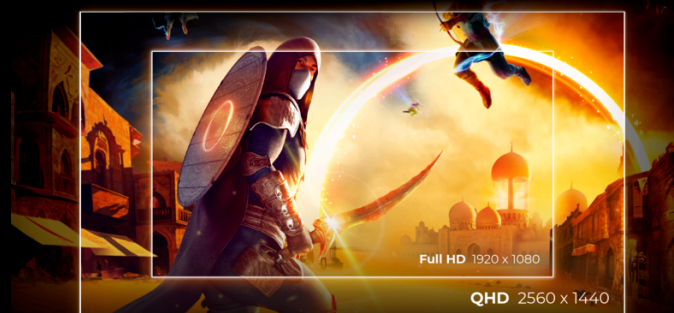

QHD 高解析度

提供QHD (2560 x 1440) 高解析度，讓使用者感受極致精細的畫面品質。