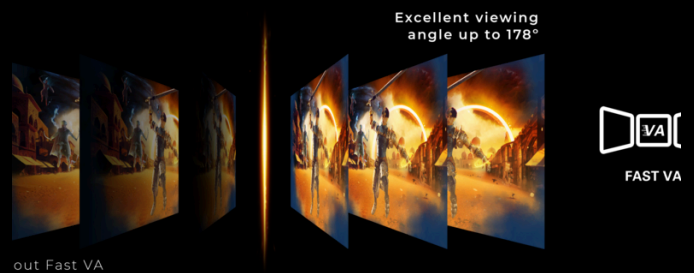

FAST VA

Experience the visuals like never before with the AGON BY AOC monitor. Its deep blacks and high contrast ratios make the visuals pop, especially in darker game scenes. The fast VA is not just about visuals, it's about precision. With its fast response times, the action remains fluid and clear, even during the most intense gameplay, leaving you impressed and satisfied. From FPS action games to the immersive worlds of atmospheric RPGs, the AGON by AOC monitor is your gateway to a heightened gaming experience. The monitor's swift performance and rich colors will elevate your gameplay.