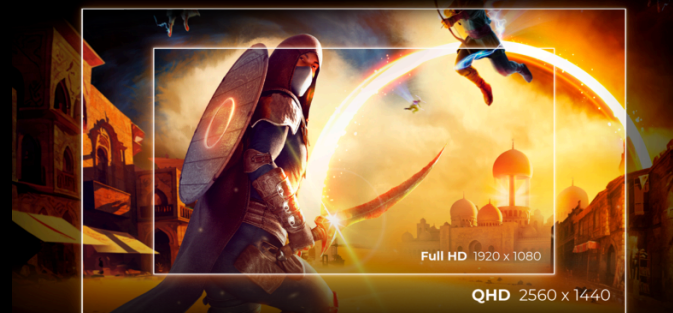

РАЗРЕШЕНИЕ QHD

Благодаря разрешению 2560 x 1440, Quad HD (QHD), достигаются великолепное качество и четкость изображения, позволяющие увидеть мельчайшие детали. Соотношение сторон 16:9 широкого экрана обеспечивает большое пространство для работы и расположения окон, а также позволяет наслаждаться играми и фильмами в их исходном разрешении.