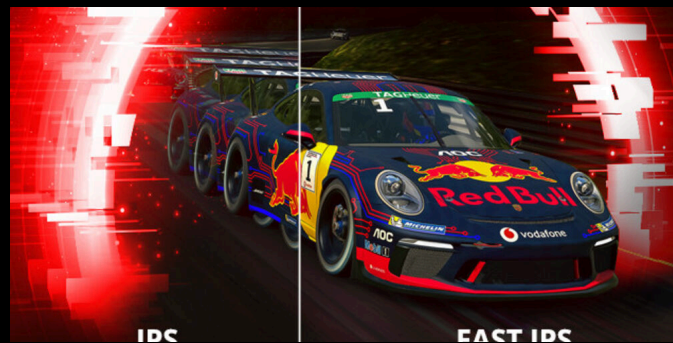

AGON
BY AOC

POWERED BY

Q27G4SL/WS/11

- QHD 解像度
- 円偏光
- 厳しい競争に打ち勝つ、Fast IPS
- 320Hz および 0.3ms MPRT でチームのためのゲーミング最適化武器に！
- G-Sync Compatible
- VESA 認定 DisplayHDR™ 400

QHD 解像度

解像度 2560 x 1440 のクアッド HD (QHD) は、優れた画質と細部まで鮮明な画像を提供します。アスペクト比 16:9 のワイドスクリーンは、広げて作業するための十分なスペースを提供し、ゲームや映画を元のサイズで楽しむことができます。

円偏光

円偏光は、光の伝播に伴って電場が回転する高度な光変調技術です。TÜV認証を受けたこの技術は、太陽光の柔らかく拡散した特性を再現し、映り込みや視覚的疲労を効果的に軽減します。

厳しい競争に打ち勝つ、 FAST IPS

従来IPSの4倍の速度を誇るFast IPS×1ms (GTC) 応答速度で、ゲームパフォーマンスを次のレベルへと引き上げます！

G-SYNC COMPATIBLE

NVIDIA認証「G-SYNC Compatible」グラフィックボードとリフレッシュレートを同期させ、ティアリングやスタッタリングを抑え、なめらかな映像表現を可能にします。

320HZおよび0.3MS

MPRTでチームのためのゲーミング最適化武器に！

320Hzのモニターは、プロのeスポーツトーナメントや競技でのスタンダードです。チームの団結を深め、320Hzと0.3ms MPRTの驚異的なレスポンスで、超スムーズな体験をお楽しみください。特に最適なチーム協力が求められる場面で、あなたのシャープネスとゲーミングスキルを次のレベルへと引き上げます。

VESA 認定 DISPLAYHDR™ 400