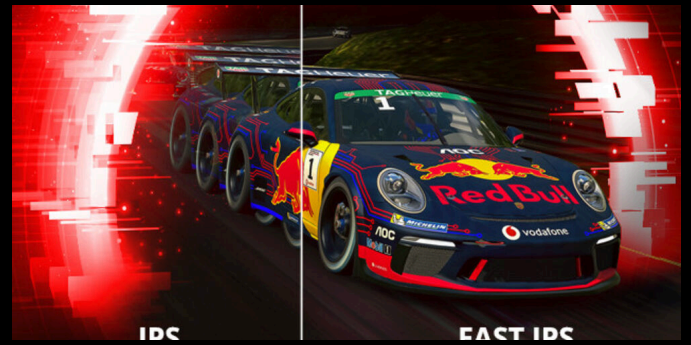

驚人的 320HZ 更新頻率

支援 320Hz 更新頻率及 0.3ms 極速反應時間，讓玩家盡情享受前所未有的流暢畫面，帶來更刺激精彩的遊戲勝利。