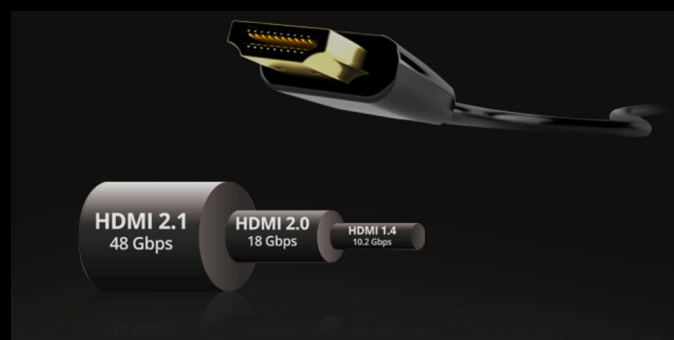

## VESA CERTIFIED DISPLAYHDR 400

DisplayHDR 400 được chứng nhận VESA mang đến một bước tiến đáng kể so với hiển thị SDR thông thường. Không giống như các màn hình 'tương thích HDR' khác, DisplayHDR 400 thực sự tạo ra độ sáng, độ tương phản và màu sắc đáng kinh ngạc. Độ sáng cao nhất lên đến 400 nits, hình ảnh sống động với những điểm nổi bật đáng chú ý khi có màu đen sâu hơn, sắc thái hơn. Nó kết xuất một bảng màu đầy đủ hơn với các màu mới phong phú, mang lại trải nghiệm hình ảnh thu hút các giác quan của bạn.

## ĐỒNG BỘ HÓA THÍCH ỨNG

Adaptive Sync là tính năng giúp đồng bộ tần số quét dọc của màn hình với tốc độ khung hình được cung cấp trên GPU, giúp trải nghiệm chơi game trở nên mượt mà hơn bằng cách loại bỏ hiện tượng giật hình, xé hình và giật hình.