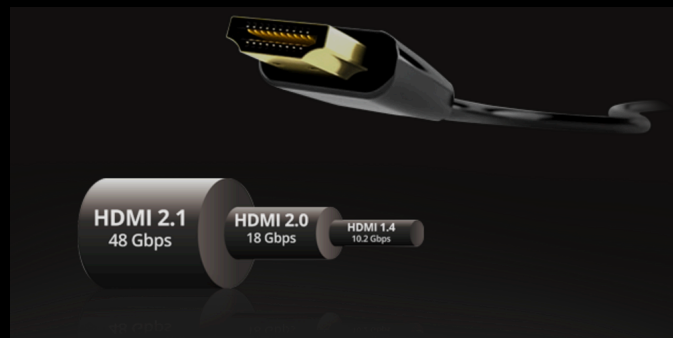

## DISPLAYHDR™ 400

符合VESA（影片電子標準協會）規範Display HDR 400等級，同時HDR(高動態範圍)較一般SDR(標準動態範圍)所顯示的色彩與對比更趨近真實。畫面表現暗處更暗；明處更明，色域更加寬廣出色，讓玩家享受遊戲中每個生動畫面的視覺震撼。

## ADAPTIVE SYNC 告別撕裂卡頓

同步處理 GPU 與顯示器間的訊號，就緒時才會顯示影格內容；提供順暢的視覺體驗，不會再有畫面撕裂或間斷的情況。

## 革命性升級介面 HDMI 2.1

HDMI 2.1將傳輸頻寬提升到驚人48Gbps，帶來更快的更新率及解析度，並PlayStation 5 和 Xbox Series X上原生4K 120Hz遊戲。DisplayPort支援更高規格的數位影音訊號及更新頻率，提供更高品質和穩定的視聽娛樂效果。