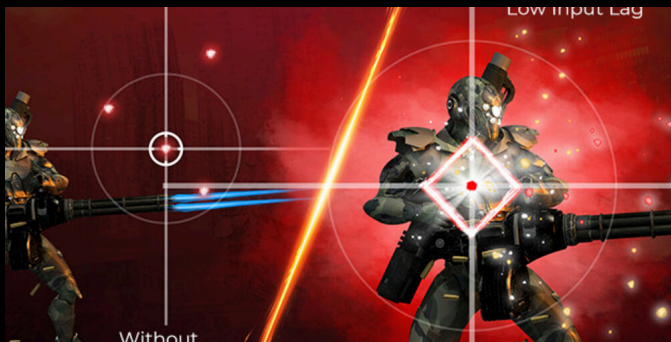

CONTRAST AND CLARITY IN ONE

Bring the battle out of the shadows with Shadow Control! Brighten dark areas or sink them back into blackness on the fly, without affecting the rest of the display.

จุดหมุนเพื่อการเล็งที่แม่นยำ และแม่นยำยิ่งขึ้น

ฟังก์ชัน Dial Point จะวางตัวบ่งชี้การเล็งไว้ตรงกลางหน้าจอเพื่อช่วยให้เกมเมอร์เล่นเกม First Person Shooter (FPS) ได้อย่างแม่นยำและแม่นยำ

ภาพต่อภาพ (PBP)

รูปภาพต่อรูปภาพเป็นคุณสมบัติให้คุณใช้แหล่งข้อมูลหลายแหล่ง (เช่น จากแล็ปท็อปและเดสก์ท็อปพีซีของคุณ) พร้อมกันและแสดงผลบนหน้าจอเดียวกัน ภาพรวมการตั้งค่าช่วยให้คุณควบคุมได้มากขึ้นและเพิ่มประสิทธิภาพของคุณทั้งในขณะสตรีม ทำงาน และเล่นอย่างมาก

ความล่าช้าในการป้อนข้อมูลต่ำ

ปลดปล่อยการตอบสนองของคุณโดยเปลี่ยนเป็นโหมด AOC Low Input Lag สัมผัสความหรรษาแบบกราฟิกไปได้เลย โหมดนี้เปลี่ยนสายมอเนออร์ใหม่โดยให้ความสำคัญกับเวลาตอบสนองแบบ Raw ทำให้จุดสุดยอดในการหยุดการทำงานของเส้นผม