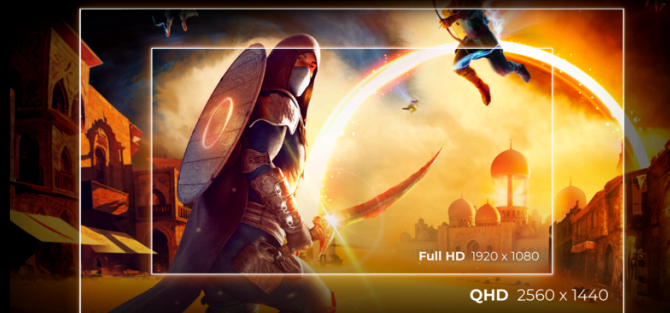

HYÖDYNÄ KOKO POTENTIALISI

POWERED BY
Q27G4F

Fördjupa dig i den ultimata spelupplevelsen med Q27G4XF 27" QHD-skärm. Med en skarp upplösning på 2560 x 1440 kan du njuta av en mjuk spelupplevelse med en ultrasnabb uppdateringsfrekvens på 180 Hz och en snabb reaktionstid på 0,5 ms (MPRT). Den avancerade IPS-panelen säkerställer fantastiska bilder och livfulla färger. Den är utformad för spelare och har en höjdjusterbar e-sportsbas för komfort under längre sessioner och G-Menu-programvara för anpassningsbara inställningar, vilket gör den till det perfekta valet för att dominera alla tävlingar med stil och precision.

Med 2560 x 1440 upplösning erbjuder Quad HD (QHD) överlägsen bildkvalitet och skarpa bilder som avslöjar de finaste detaljerna. Widescreen 16: 9-bildförhållandet ger gott om utrymme att sprida ut dig och arbeta, plus att du kan njuta av spel eller filmer i dess ursprungliga storlek.