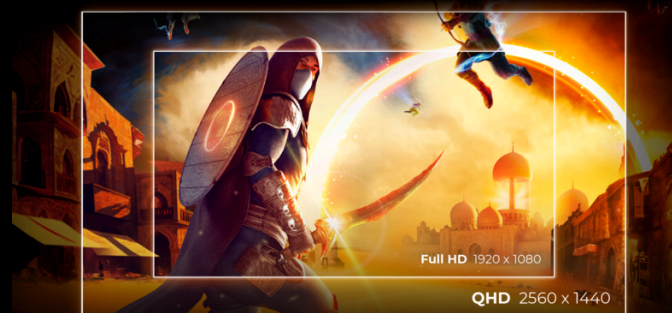

LIBÉREZ VOTRE POTENTIEL

POWERED BY
Q27G4F

Plongez dans l'expérience de jeu ultime avec le moniteur QHD 27" Q27G4XF. Doté d'une résolution nette de 2 560 x 1 440, profitez d'un jeu fluide avec un taux de rafraîchissement ultra-rapide de 180 Hz et un temps de réponse MPRT rapide de 0,5 ms. Son panneau IPS avancé garantit des visuels époustouflants et des couleurs éclatantes. Conçu pour les joueurs, il comprend une base eSports réglable en hauteur pour plus de confort lors de sessions prolongées et le logiciel G-Menu pour des paramètres personnalisables, ce qui en fait le choix parfait pour dominer n'importe quelle compétition avec style et précision.

RÉSOLUTION QHD

Avec une résolution de 2 560 x 1 440, le Quad HD (QHD) offre une qualité d'image d'un haut niveau et des images nettes qui révèlent les moindres détails. Le rapport largeur/hauteur de 16:9 de l'écran large offre beaucoup d'espace pour s'étendre et travailler ; il vous permet également de profiter des jeux ou films dans leur format d'origine.