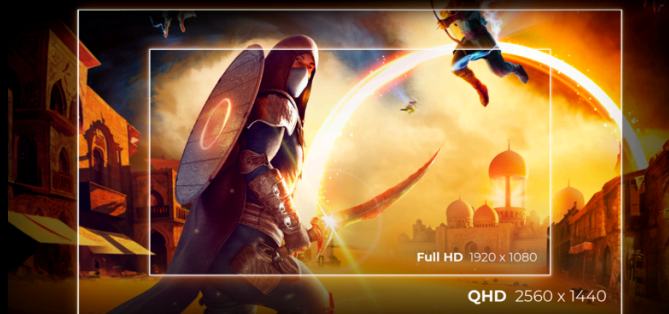

ENTFESSELE DEIN POTENZIAL

POWERED BY
Q27G4F

Tauchen Sie ein in das ultimative Spielerlebnis mit dem Q27G4XF 27" QHD Monitor. Mit einer gestochen scharfen Auflösung von 2560 x 1440 Pixeln genießen Sie ununterbrochenes Gaming mit einer ultraschnellen Bildwiederholrate von 180 Hz und einer schnellen Antwortzeit von 0,5 ms MPRT. Das fortschrittliche IPS-Panel sorgt für atemberaubende Bilder und lebendige Farben. Es wurde für Gamer entwickelt und verfügt über einen höhenverstellbaren eSports-Sockel, der auch bei längeren Sessions für Komfort sorgt, sowie über eine G-Menu-Software für anpassbare Einstellungen. Damit ist er die perfekte Wahl, um jeden Wettbewerb mit Stil und Präzision zu dominieren.

QHD-AUFLÖSUNG

Mit 2560 x 1440 Auflösung bietet Quad HD (QHD) überragende Bildqualität und scharfe Bilder, die selbst die feinsten Details zeigen. Das Widescreen-Seitenverhältnis von 16:9 bietet viel Platz, um sich auszubreiten und zu arbeiten, außerdem ermöglicht es Ihnen, Spiele oder Filme in ihrer Originalgröße zu genießen.