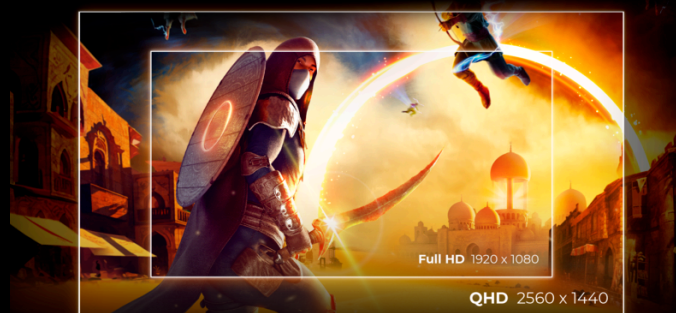

競爭激烈的遊戲需要最好的技術來確保無延遲、更流暢的遊戲。這款 AOC 顯示器 AGON 具有 180Hz 更新率，比標準顯示器快 3 倍。較低的幀速率會使敵人看起來在螢幕上從一個點跳到另一個點，從而使他們成為很難擊中的目標。180Hz 幀速率將那些關鍵的丟失影像恢復到螢幕上，以超平滑的運動顯示敵人的動作，讓您更輕鬆地瞄準。有了這款 AOC 遊戲顯示器 AGON，您將不必忍受輸入延遲和螢幕撕裂。

QHD 高解析度