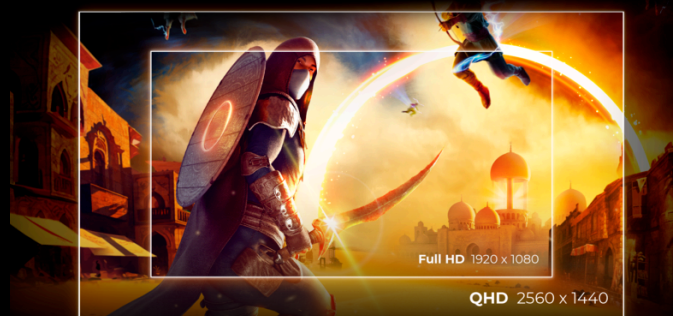

競爭激烈的遊戲需要最好的技術來確保無延遲、更流暢的遊戲。這款 AOC 顯示器 AGON 具有 180Hz 更新率，比標準顯示器快 3 倍。較低的幀速率會使敵人看起來在螢幕上從一個點跳到另一個點，從而使他們成為很難擊中的目標。180Hz 幀速率將那些關鍵的丟失影像恢復到螢幕上，以超平滑的運動顯示敵人的動作，讓您更輕鬆地瞄準。有了這款 AOC 遊戲顯示器 AGON，您將不必忍受輸入延遲和螢幕撕裂。

QHD 高解析度