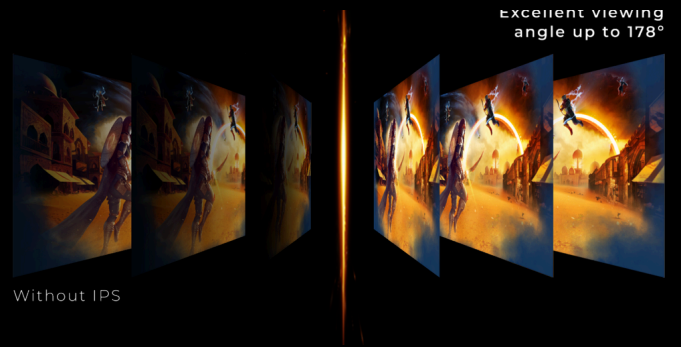

เวลาตอบสนอง 1MS GTG - GREY-TO-GREY

GtG ย่อมาจาก Grey-To-Grey และแสดงถึงระยะเวลาที่พิกเซลหนึ่งพิกเซลจะเปลี่ยนระหว่างระดับสีเทาหนึ่งไปยังระดับถัดไป ในการเล่นเกมต่างๆ มิลลิวินาทีที่มีค่าและสามารถเป็นตัวสร้างความแตกต่างระหว่างการตีหรือพลาดช็อต เวลาตอบสนองที่รวดเร็วยังช่วยกำจัดภาพซ้อนและภาพเบลอจากการเคลื่อนไหวอีกด้วย