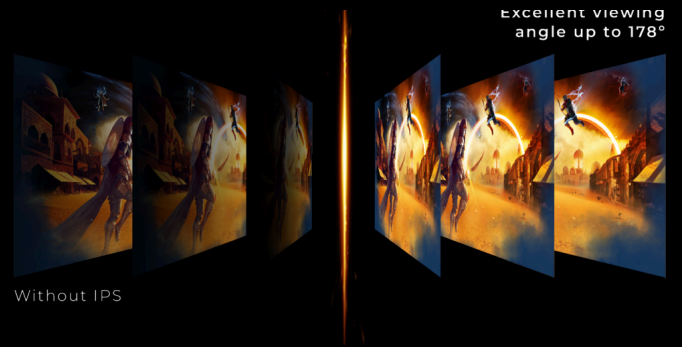

1MS SVARSTID GTG - GREY-TO-GREY

GtG betyder Grey-To-Grey och representerar hur lång tid det tar för en pixel att växla mellan en grånivå till nästa. I spel räknas varje millisekund och kan vara skillnaden mellan att träffa eller missa ett skott. Snabb responstid eliminerar även spökbilder och rörelseoskärpa.