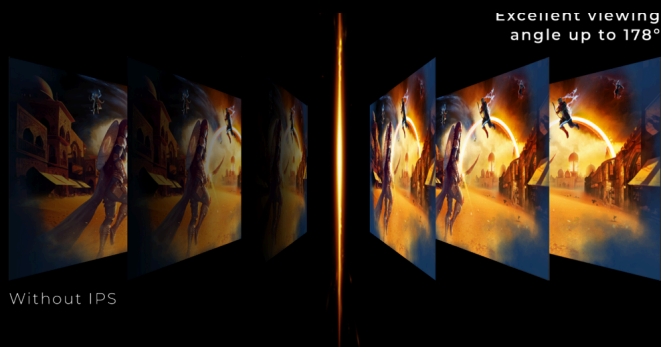

1MS CZAS REAKCJI GTG — Z SZAROŚCI DO SZAROŚCI

GtG oznacza z szarości do szarości i określa, ile czasu zajmuje pikselowi przejście z jednego poziomu szarości na drugi. W grach liczy się każda milisekunda, od której może zależeć, czy oddamy udany strzał, czy chybimy. Krótki czas reakcji eliminuje również efekt zjawy i rozmycia ruchu.