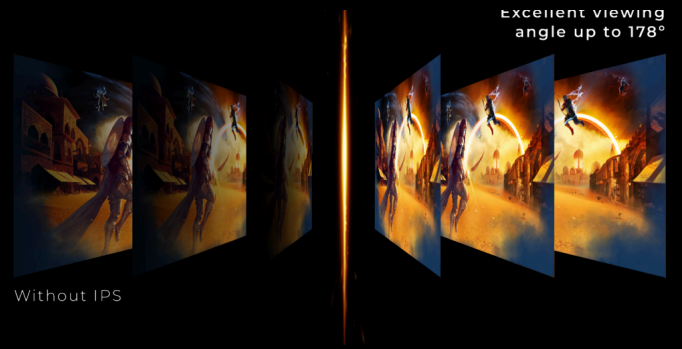

1MS TEMPO DI RISPOSTA GTG - GREY-TO-GREY

GtG sta per Grey-To-Grey e rappresenta il tempo impiegato da un pixel per passare da un livello di grigio al successivo. Nei giochi, ogni millisecondo conta e può fare la differenza tra andare a segno o mancare un colpo. Il rapido tempo di risposta elimina anche le immagini fantasma e il motion blur.