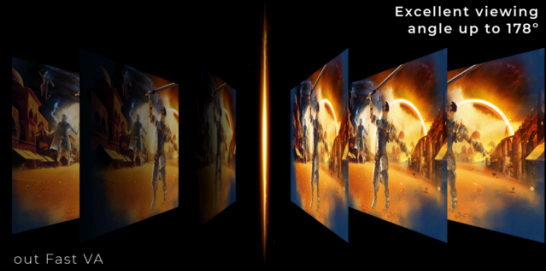

FAST IPS

Sblocca il tuo potenziale di gioco con i pannelli Fast IPS che offrono tempi di risposta dei pixel rapidi fino a 1 ms GtG. Dì addio al motion blur e goditi immagini più nitide, migliorando il targeting di precisione e migliorando le prestazioni nei giochi ad alta velocità. Scopri i vantaggi della veloce tecnologia IPS, inclusi colori vivaci e ampi angoli di visione, per un'esperienza di gioco coinvolgente e libera tutto il tuo potenziale.

1MS TEMPO DI RISPOSTA GTG - GREY-TO-GREY

GtG sta per Grey-To-Grey e rappresenta il tempo impiegato da un pixel per passare da un livello di grigio al successivo. Nei giochi, ogni millisecondo conta e può fare la differenza tra andare a segno o mancare un colpo. Il rapido tempo di risposta elimina anche le immagini fantasma e il motion blur.

G-SYNC COMPATIBLE

Ottieni una qualità delle immagini impeccabile sincronizzando le schede grafiche NVIDIA* di nuova generazione con questo monitor G-SYNC Compatible.

*Fai riferimento al sito Web NVIDIA per l'elenco completo delle GPU compatibili con i monitor G-SYNC Compatible