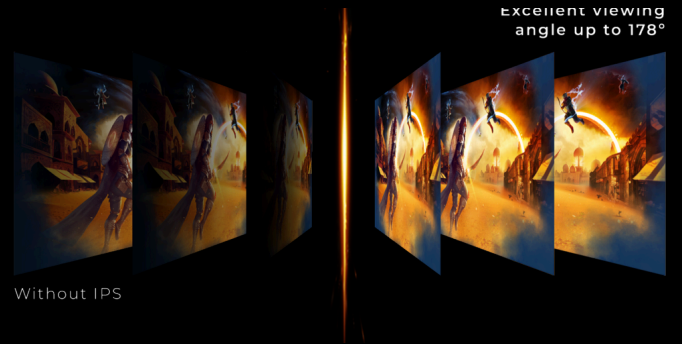

VIVEZ LE JEU À SON MEILLEUR AVEC HDR10

HDR10 est là pour améliorer encore davantage la qualité d'image, en améliorant la synchronisation de votre GPU ou de votre console avec le moniteur. Cela crée une expérience de jeu plus réaliste, immersive et fluide : Vous aurez l'impression de vous plonger dans le jeu, image par image.