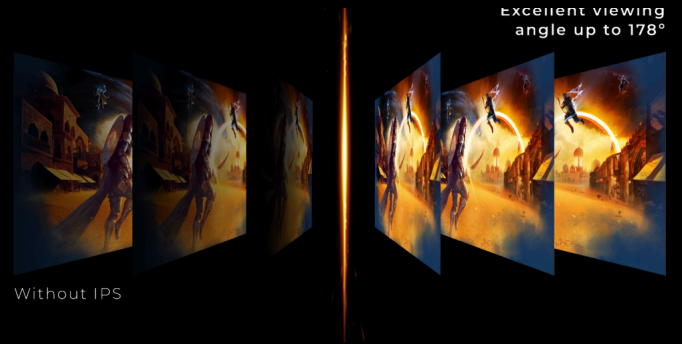

FAST IPS

Libérez votre potentiel de jeu avec les panneaux Fast IPS offrant des temps de réponse rapides des pixels allant jusqu'à 1 ms GtG. Dites adieu au flou de mouvement et profitez d'images plus nettes, améliorant la précision du ciblage et améliorant les performances dans les jeux à grande vitesse. Découvrez les avantages de la technologie IPS rapide, notamment des couleurs éclatantes et des angles de vision larges, pour une expérience de jeu immersive et libérez tout votre potentiel.

1MS TEMPS DE RÉPONSE GTG - GRIS À GRIS

GtG signifie Grey-To-Grey et représente le temps qu'il faut pour qu'un pixel passe d'un niveau de gris à l'autre. Dans les jeux, chaque milliseconde compte et peut faire la différence entre réussir ou rater un coup. Le temps de réponse rapide élimine également les images fantômes et le flou de mouvement.

VIVEZ LE JEU À SON MEILLEUR AVEC HDR10

HDR10 est là pour améliorer encore davantage la qualité d'image, en améliorant la synchronisation de votre GPU ou de votre console avec le moniteur. Cela crée une expérience de jeu plus réaliste, immersive et fluide : Vous aurez l'impression de vous plonger dans le jeu, image par image.