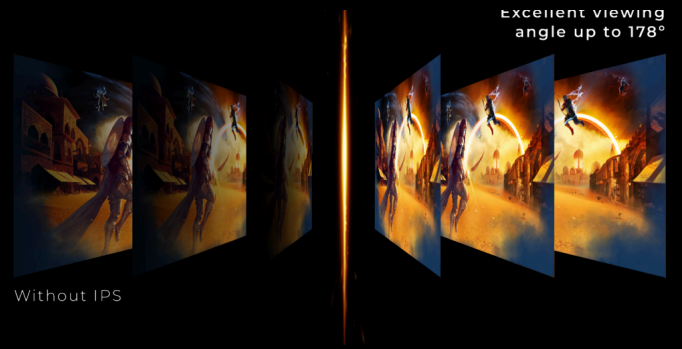

1 MS VASTEAIKA GTG - GREY-TO-GREY

GtG tulee sanoista Grey-to-Grey ja sillä tarkoitetaan aikaa, joka tarvitaan yhden kuvapisteen vaihtamiseen harmaan tasosta toiseen. Pelattaessa jokainen millisekunti on tärkeä – lyhytkin viive voi estää laukausta osumasta kohteeseensa. Nopea vasteaika siivoaa myös haamukuvat ja liikkeen epäterävyyden pois pelikokemuksesta.