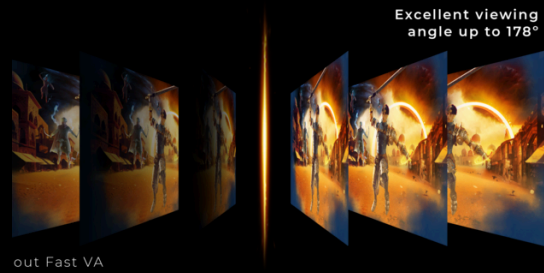

FAST IPS

Libere su potencial de juego con paneles Fast IPS que ofrecen tiempos de respuesta de píxeles rápidos de hasta 1 ms GtG. Diga adiós al desenfoco de movimiento mientras disfruta de imágenes más nítidas, mejorando la precisión de la orientación y mejorando el rendimiento en juegos de alta velocidad. Experimente las ventajas de la rápida tecnología IPS, incluidos colores vibrantes y amplios ángulos de visión, para disfrutar de una experiencia de juego inmersiva y liberar todo su potencial.

1MS TIEMPO DE RESPUESTA GTG - GREY-TO-GREY

GtG significa Grey-To-Grey y representa el tiempo que toma a un pixel cambiar desde un nivel de gris al próximo nivel de gris. En el área de juegos cada milisegundo cuenta y puede ser un diferenciador entre acertar o fallar un disparo. Una respuesta rápida en tiempo elimina efectos fantasma y de movimiento.

G-SYNC COMPATIBLE

La calidad de imagen es impecable gracias a que las tarjetas gráficas* NVIDIA de nueva generación se sincronizan con este monitor G-SYNC Compatible. *En la página web de NVIDIA encontrarás la lista completa de las GPU que funcionan con monitores G-SYNC Compatible