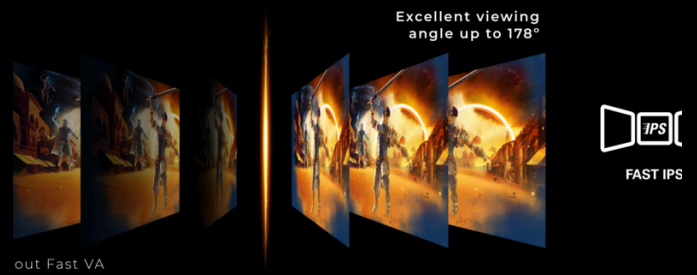

FAST IPS

Schöpfen Sie Ihr Gaming-Potenzial mit schnellen IPS-Panels aus, die schnelle Pixelreaktionszeiten von bis zu 1 ms GtG bieten. Verabschieden Sie sich von Bewegungsunschärfe, denn Sie genießen schärfere Bilder, verbessern die Zielgenauigkeit und steigern die Leistung bei Hochgeschwindigkeitsspielen. Erleben Sie die Vorteile der schnellen IPS-Technologie, einschließlich lebendiger Farben und großer Betrachtungswinkel, für ein beeindruckendes Spielerlebnis und entfalten Sie Ihr volles Potenzial.

TMS REAKTIONZEIT GTG – GREY-TO-GREY

GtG steht für Grey-To-Grey und gibt an, wie lange es dauert, bis ein Pixel von einer Graustufe zur nächsten wechselt. Beim Spielen zählt jede Millisekunde und kann den Unterschied zwischen einem Treffer oder einem Fehlschuss ausmachen. Die schnelle Reaktionszeit verhindert auch Geisterbilder und Bewegungsunschärfe.

G-SYNC COMPATIBLE

Erleben Sie eine makellose Bildqualität, indem Sie neue Generationen von NVIDIA-Grafikkarten* mit diesem G-SYNC Compatible-Monitor synchronisieren.

*Die vollständige Liste der mit G-SYNC Compatible-Monitoren arbeitenden GPUs finden Sie auf der NVIDIA-Website.