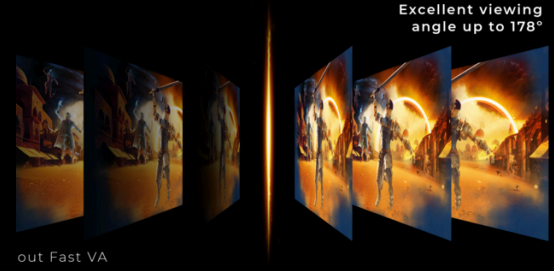

FAST IPS

1 ms GtG'ye kadar hızlı piksel tepki süreleri sunan Hızlı IPS panellerle oyun potansiyelinizi ortaya çıkarın. Daha keskin görüntülerin, gelişmiş hassas hedeflemenin ve yüksek hızlı oyunlarda performansın keyfini çıkarırken hareket bulanıklığına veda edin. Sürükleyici bir oyun deneyimi için canlı renkler ve geniş görüntüleme açıları dahil olmak üzere hızlı IPS teknolojisinin avantajlarını deneyimleyin ve tüm potansiyelinizi ortaya çıkarın.