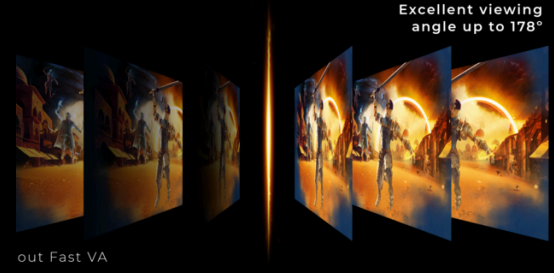

FAST IPS

1 ms GtC'ye kadar hızlı piksel tepki süreleri sunan Hızlı IPS panellerle oyun potansiyelinizi ortaya çıkarın. Daha keskin görüntülerin, gelişmiş hassas hedeflemenin ve yüksek hızlı oyunlarda performansın keyfini çıkarırken hareket bulanıklığına veda edin. Sürükleyici bir oyun deneyimi için canlı renkler ve geniş görüntüleme açıları dahil olmak üzere hızlı IPS teknolojisinin avantajlarını deneyimleyin ve tüm potansiyelinizi ortaya çıkarın.