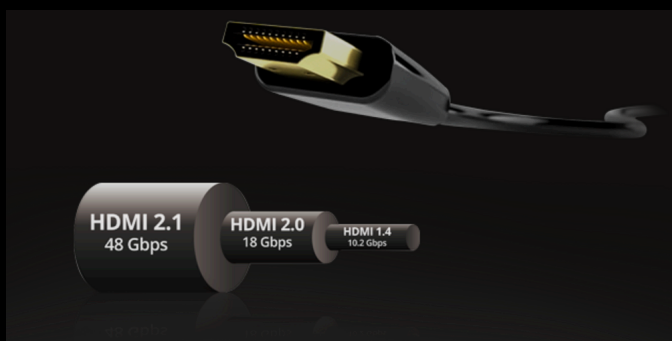

HDMI 2.1

Tiêu chuẩn mới nhất trong công nghệ HDMI tăng cường hơn nữa tốc độ làm mới và độ phân giải cao hơn. Điều này không chỉ mở ra những cánh cửa mới để xem nội dung mà còn cho các game thủ: HDMI 2.1 cho phép các máy chơi game thế hệ tiếp theo đạt được hiệu suất tối đa.