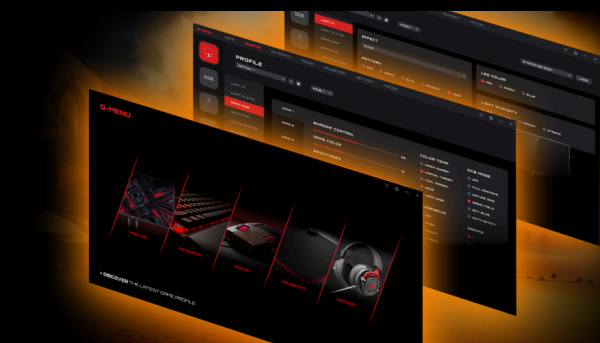

QHD РОЗДІЛЬНА ЗДАТНІСТЬ

З роздільною здатністю 2560 x 1440 Quad HD (QHD) забезпечує чудову якість зображення та виняткову чіткість, що дозволяє побачити найдрібніші деталі. Широкоформатне співвідношення сторін 16:9 надає достатньо простору для роботи та дозволяє насолоджуватися іграми чи фільмами в їхньому оригінальному розмірі.

ПЕРЕЖИВАЙТЕ ГРУ НА ПОВНУ ПОТУЖНІСТЬ З HDR10

HDR10 призначений для покращення якості зображення, поліпшення синхронізації вашого GPU або консолі з монітором. Це створює більш реалістичний, захоплюючий та плавний ігровий досвід: Ви будете відчувати, ніби ви крокуєте в гру, кадр за кадром.

АДАПТИВНА СИНХРОНІЗАЦІЯ

Adaptive Sync синхронізує вертикальну частоту оновлення монітора з частотою кадрів, яку видає ваша відеокарта, роблячи ігровий процес ще плавнішим і усуваючи ривки, розриви та підлагування. Ця функція також корисна під час перегляду відео чи іншого візуального контенту, забезпечуючи більш комфортне дозвілля.

НИЗЬКА ЗАТРИМКА ВВЕДЕННЯ

Розкрийте свої рефлексі, увімкнувши режим AOC Low Input Lag. Забудьте про графічні «фішки»: цей режим налаштовує монітор на максимальну швидкість відгуку, даючи вам неперевершену перевагу в миттєвих сутичках.