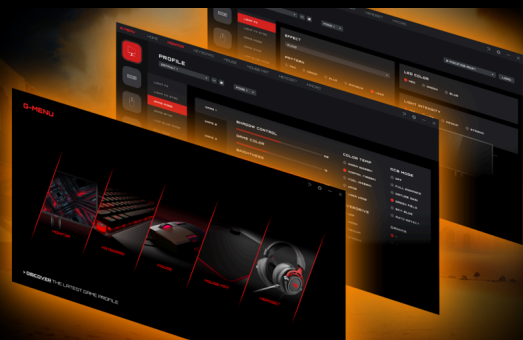

## VIVA O JOGO NO SEU MELHOR COM HDR10

HDR10 está aqui para aprimorar ainda mais a qualidade da imagem, melhorando a sincronização da sua GPU ou console com o monitor. Isso cria uma experiência de jogo mais realista, imersiva e suave: Você se sentirá como se estivesse entrando no jogo, quadro a quadro.

## ADAPTIVE SYNC

A tecnologia Adaptive Sync alinha a taxa de atualização vertical do seu monitor com a velocidade de fotogramas fornecida pela sua GPU, tornando a sua jogabilidade e experiência de jogo casual ainda mais fluida, eliminando as intermitências, os cortes e a trepidação. Esta funcionalidade também é útil para desfrutar de vídeos e outros suportes visuais, para um entretenimento mais fluido.

## G-MENU

O AOC G-Menu é uma ferramenta gratuita que pode instalar no seu PC para ter uma personalização completa aliada à máxima comodidade.