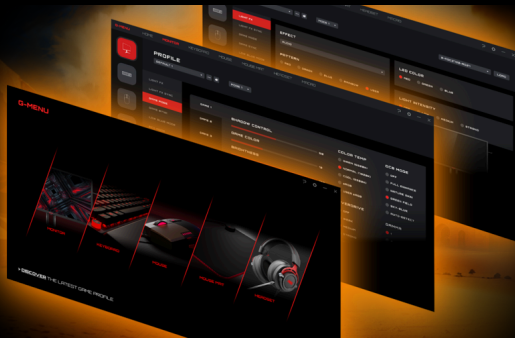

## G-SYNC COMPATIBLE

Maakt een vlekkeloze beeldkwaliteit mogelijk door de nieuwe generatie NVIDIA grafische kaarten\* met dit G-SYNC Compatible scherm te synchroniseren. \*Bezoek de website van NVIDIA voor de volledige lijst van GPU's die met G-SYNC Compatible-schermen werken.

## QHD-RESOLUTIE

Quad HD (QHD) biedt met een resolutie van 2560 x 1440 superieure beeldkwaliteit en scherpe beelden die de kleinste details onthullen. De breedbeeld aspectverhouding van 16:9 geeft volop ruimte voor uitbreiding van uw werkgebied, en biedt daarbij de mogelijkheid te genieten games of films in hun oorspronkelijke formaat.

## LAGE INPUT LAG

Laat je reflexen op de vrije loop door te wisselen naar de AOC lage input lag-modus. Vergeet al die grafische franjes: met deze modus zal je monitor voorrang geven aan ruwe responstijd, zodat je een ultieme ervaring bij bloedstollende situaties zult hebben.