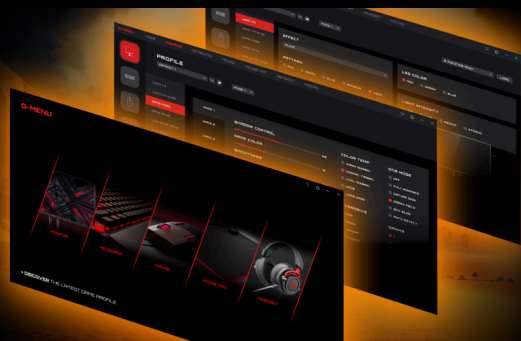

GMENU

G-Menu di AOC è uno strumento gratuito che puoi comodamente installare sul tuo PC, coniugando personalizzazione e praticità.