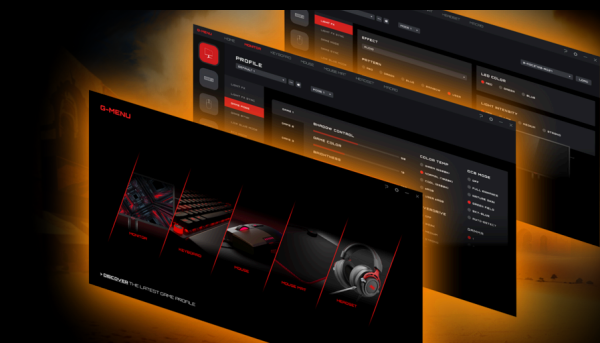

RÉSOLUTION QHD

Avec une résolution de 2 560 x 1 440, le Quad HD (QHD) offre une qualité d'image d'un haut niveau et des images nettes qui révèlent les moindres détails. Le rapport largeur/hauteur de 16:9 de l'écran large offre beaucoup d'espace pour s'étendre et travailler ; il vous permet également de profiter des jeux ou films dans leur format d'origine.

FAIBLE LATENCE D'ENTRÉE

Libérez vos réflexes en passant au mode Faible latence d'entrée d'AOC. Oubliez les fioritures graphiques : ce reprogramme le moniteur en favorisant le temps de réponse brut, offrant le nec plus ultra de l'état d'alerte de déclenchement.

VIVEZ LE JEU À SON MEILLEUR AVEC HDR10

HDR10 est là pour améliorer encore davantage la qualité d'image, en améliorant la synchronisation de votre GPU ou de votre console avec le moniteur. Cela crée une expérience de jeu plus réaliste, immersive et fluide : Vous aurez l'impression de vous plonger dans le jeu, image par image.