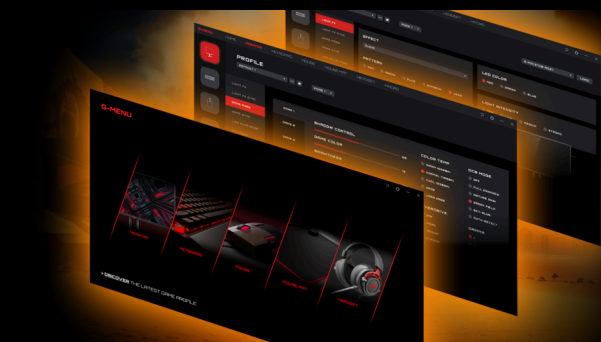

VIVEZ LE JEU À SON MEILLEUR AVEC HDR10

HDR10 est là pour améliorer encore davantage la qualité d'image, en améliorant la synchronisation de votre GPU ou de votre console avec le moniteur. Cela crée une expérience de jeu plus réaliste, immersive et fluide : Vous aurez l'impression de vous plonger dans le jeu, image par image.

Without HDR

HDR10

ADAPTIVE SYNC

La synchronisation adaptative aligne la fréquence de rafraîchissement verticale de votre moniteur avec la cadence d'images produite par votre carte graphique, vous assurant un jeu intense ou décontracté encore plus fluide, en éliminant les saccades, les débordements et les distorsions. Cette fonction est également utile lorsque vous regardez des vidéos ou autres supports visuels et apporte un divertissement optimisé.

FAIBLE LATENCE D'ENTRÉE

Libérez vos réflexes en passant au mode Faible latence d'entrée d'AOC. Oubliez les fioritures graphiques : ce reprogramme le moniteur en favorisant le temps de réponse brut, offrant le nec plus ultra de l'état d'alerte de déclenchement.

GMENU

AOC G-Menu est un outil que vous pouvez installer sur votre PC pour associer personnalisation totale et confort optimal.

GÉNÉRALITÉS

Nom du modèle	Q27G41ZDF
Marque	AOC
Canal	Gaming
Gamme de produits	AOC Gaming
Type conceptuel	G4
EAN	4038986183147