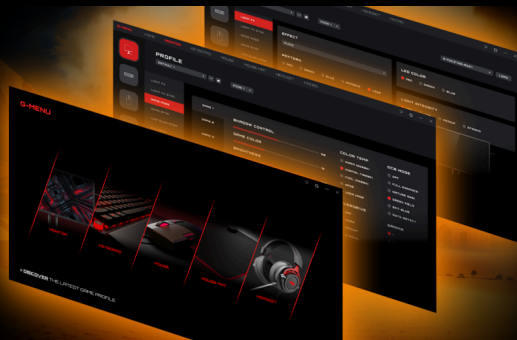

VIVE EL JUEGO AL MÁXIMO CON HDR10

HDR10 está aquí para mejorar aún más la calidad de imagen, mejorando la sincronización de tu GPU o tu consola con el monitor. Esto crea una experiencia de juego más realista, inmersiva y fluida: Te sentirás como si estuvieras entrando en el juego, fotograma a fotograma.

Without HDR

HDR10

ADAPTIVE SYNC

La sincronización adaptativa hace coincidir la tasa de refresco vertical de tu monitor con la velocidad de fotogramas de la GPU para eliminar el stuttering, el tearing y los temblores, y que la experiencia de juego y de ocio sea aún más fluida. Esta función también es útil para disfrutar de vídeos y otros medios de entretenimiento de una forma más fluida.

G MENU

AOC G-Menu es una aplicación gratuita que puedes instalar en tu ordenador para personalizar tu producto y hacerlo más práctico todavía.

FUNCIONES DE GAMING

Estilo de gaming	Shooters, MMORPG, Action, eSports, RTS, Beat'm up, Racing
Modo de juego	RTS, FPS, Racing, Gamer 1, Gamer 2, Off
Comodidad de gaming	G-menu
Compatibilidad con PS5	2560x1440@120Hz
Compatibilidad con Xbox X	2560x1440@120Hz
Compatibilidad con Xbox S	2560x1440@120Hz