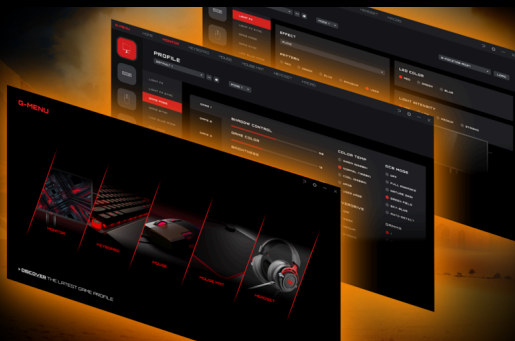

G-MENU

AOC G-Menu ist ein Gratis-Tool, das Sie auf Ihrem PC installieren können, um von der vollständigen Anpassung und maximalen Bequemlichkeit sämtlicher.