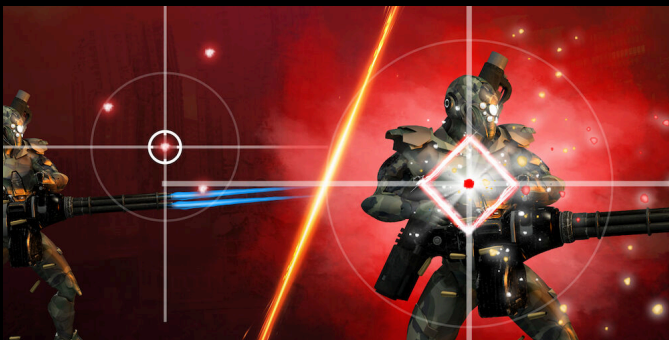

AGON
BY AOC

POWERED BY
Q27G40ZDF

極速精準·絕美畫質·全力投入。Q27G40ZDF 專為速度、清晰度與沉浸感而生。採用 27 吋 QHD QD-OLED 面板，呈現驚豔色彩精準度與深邃對比，細節生動逼真。擁有 240Hz 更新率與 0.03ms 極速反應時間，確保每一幀畫面銳利流暢。Adaptive Sync 技術消除畫面撕裂，HDR10 呈現真實光影與層次，帶來電影級視覺體驗。內建 Dial Point、Sniper Scope、Game Mode 等進階功能，讓玩家可依戰況自訂瞄準、亮度與顯示設定，完全掌握勝負節奏。無論追求競技優勢或沉浸劇情，Q27G40ZDF 皆能帶你深入每一個遊戲世界。

- **QHD** 高解析度
- 低輸入延遲
- 護眼的不閃屏技術
- 三邊超窄邊框設計
- **0.03ms** 極速反應時間
- **G-Sync Compatible** 兼容技術

QHD 高解析度

提供QHD (2560 x 1440) 高解析度，讓使用者感受極致精細的畫面品質。

低輸入延遲

減少視訊來源輸入與輸出之間的延遲，提升玩家在遊戲中攻擊的命中率。

護眼的不閃屏技術

多數LED螢幕使用 PWM (Pulse Width Modulation)脈衝寬度調變技術調光以掌控亮度，但此脈衝技術易產生閃爍情況，尤其在昏暗微光環境中，更易造成頭疼和眼睛疲勞損傷等不適狀況。不閃屏技術則是用運順暢的DC直流背光系統，藉由強化電壓以降低閃爍頻率，提供消費者更健康護眼的使用情境。

三邊超窄 邊框設計

超窄邊框的設計提供更舒適的觀看感受，同時還能節省空間，且適用於多顯示器拼接，大幅提升視覺體驗。

0.03MS 極速 反應時間

0.03ms 極速反應時間，讓畫面的一舉一動變得清晰無比，盡情享受超順暢的遊戲畫面。

G-SYNC COMPATIBLE 兼容技術

支援NVIDIA認證的 G-Sync Compatible，提供更高品質的可變更新率(VRR)，享受最高水準且無延遲的遊戲體驗。

通用性	
Model Name	Q27G40ZDF
Brand	AOC
Channel	Gaming
Product line	AOC Gaming
Design family	G40