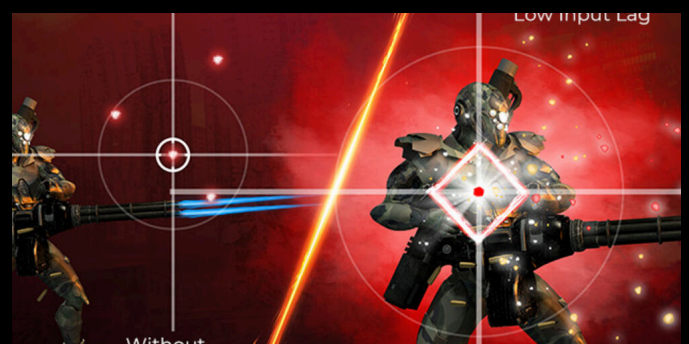

FAIBLE LATENCE D'ENTRÉE

Libérez vos réflexes en passant au mode Faible latence d'entrée d'AOC. Oubliez les fioritures graphiques : ce reprogramme le moniteur en favorisant le temps de réponse brut, offrant le nec plus ultra de l'état d'alerte de déclenchement.