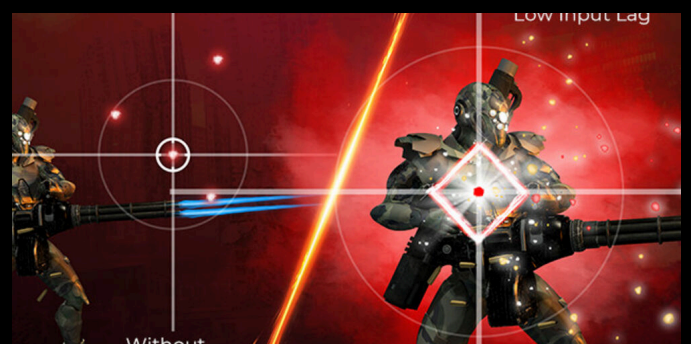

## FAIBLE LATENCE D'ENTRÉE

Libérez vos réflexes en passant au mode Faible latence d'entrée d'AOC. Oubliez les fioritures graphiques : ce reprogramme le moniteur en favorisant le temps de réponse brut, offrant le nec plus ultra de l'état d'alerte de déclenchement.