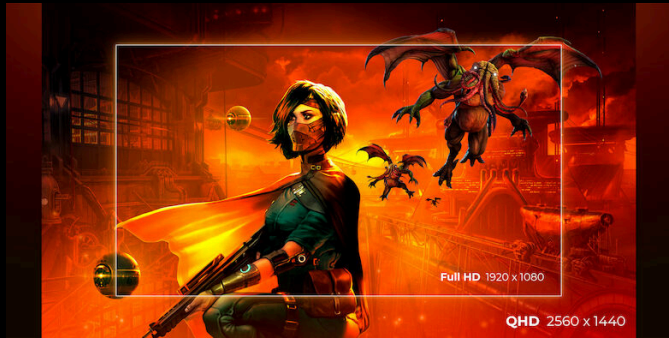

AGON
BY AOC

TA VARA PÅ DIN
POTENTIAL

POWERED BY
Q27G3XMN/BK

Upplev spel när de är som bäst med Q27G3XMN/BK Mini LED-spelmonitorn. Med en snabb VA-panel och banbrytande Mini LED-teknik med 336 zoner ger den dig förstklassig skärmkvalitet samtidigt som den är prisvärd. Med QHD-upplösning (2560x1440), en snabb 180Hz-uppdateringsfrekvens och en blixtnabb 1 ms GtG-svarstid blir din spelupplevelse inget annat än enastående. Ge dig in i spelet med certifierad HDR1000, vilket ger fantastisk kontrast och livfulla färger.

- **VA-panelen**
- **GMENU**
- **Höjdställningsbar ställning**
- **QHD upplösning**
- **180Hz Refresh Rate**
- **1ms svarstid GTG - Grey-to-Grey**

VA-PANELEN

VA-panelen (Vertical Alignment) visar djupare svart och en hög kontrast för extra livliga och ljusa bilder.

GMENU

AOC G-Menu är ett gratis verktyg som du kan installera på din PC för att få fullständig anpassning ihop med maximal bekvämlighet.

HÖJDINSTÄLLNINGSBAR STÄLLNING

Höj eller sänk bildskärmen så det passar varje enskilds höjd- och sittpreferenser. Den lättjusterade ställningen ger timtals med bekväm arbetsställning.

QHD UPPLÖSNING

Med 2560 x 1440 upplösning erbjuder Quad HD (QHD) överlägsen bildkvalitet och skarpa bilder som avslöjar de finaste detaljerna. Widescreen 16: 9-bildförhållandet ger gott om utrymme att sprida ut dig och arbeta, plus att du kan njuta av spel eller filmer i dess ursprungliga storlek.