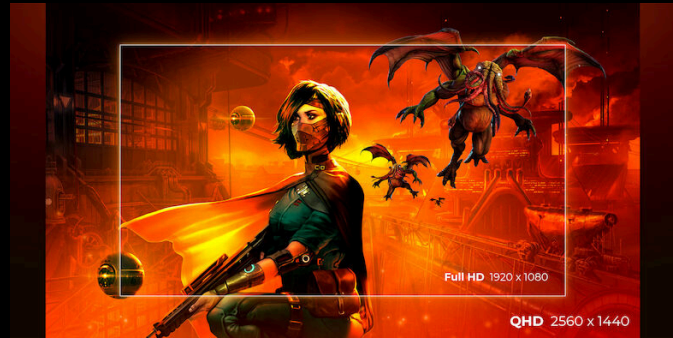

KORKEUSSÄÄDETTÄVÄ JALUSTA

Näyttöä voidaan nostaa tai laskea omien korkeus- ja istumisvalintojen mukaan. Helposti säädettävä jalusta pitkäkestoista työskentelymukavuutta varten.

180HZ REFRESH RATE

Kilpaileva ja intensiivinen pelaaminen vaatii parasta tekniikkaa viivettömän ja tasaisemman pelaamisen varmistamiseksi. Tässä AGON by AOC -näytössä on 180 Hz:n virkistystaajuus, mikä tekee siitä 3 kertaa nopeamman kuin tavallinen näyttö. Alhaisempi kuvataajuus voi saada viholliset näyttämään hyppäävän paikasta toiseen näytöllä, jolloin heihin on vaikea lyödä. 180 Hz:n kuvataajuus palauttaa ne kriittiset puuttuvat kuvat takaisin näytölle, paljastaen vihollisen liikkeit erittäin pehmeänä liikkeenä, mikä helpottaa kohdistamista. Tämän AGON by AOC -pelinäytön avulla sinun ei tarvitse sietää syöttöviivettä ja näytön repeytymistä.

QHD RESOLUUTIO

2560 x 1440 -resoluution ansiosta Quad HD (QHD) tarjoaa ensiluokkaisen kuvan laadun ja terävyyden jokaista yksityiskohtaa varten. Laajakuvainen 16:9 kuvasuhde tarjoaa runsaasti tilaa työskentelyyn, se mahdollistaa myös pelien ja elokuvien katselemisen alkuperäisessä koossa.