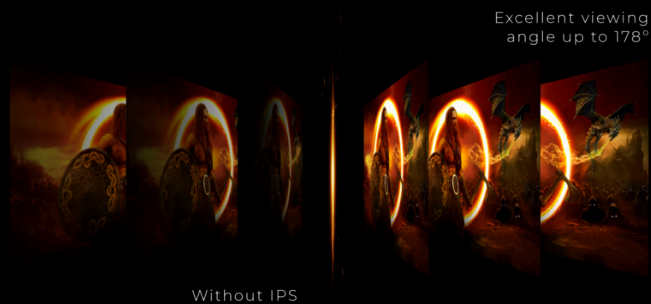

IPS-PANELEN

IPS-panelen garanterar en utmärkt tittarupplevelse med naturtrogna men ändå lysande och exakta färger. Färger ser konsekvent ut oavsett från vilken vinkel du tittar på skärmen.

165HZ OPPFRESKNINGSFREKVENNS

En uppdateringshastighet på 165 Hz, väl över två gånger branschstandard på 60 Hz, gör spelarna smidiga som silke. Förverkliga potentialen i ditt grafikkort. Glöm skärmhack och glöm rörelseoskärpa. Känn dina reflexer bli ett med spelet. Se aldrig tillbaka.

HÖJDINSTÄLLNINGSBAR STÄLLNING

Höj eller sänk bildskärmen så det passar varje enskilds höjd- och sittpreferenser. Den lättjusterade ställningen ger timtals med bekväm arbetsställning.

SVÄNGFUNKTION

Tack vare sin svängfunktion kan din skärm roteras 180° från liggande till porträttläge, särskilt användbart för visning på skrivbordet.

LÅG INMATNINGSFÖRDRÖJNING

Sätt dina reflexer på prov genom att växla till läget AOC låg inmatningsfördröjning. Glöm bort grafiska krusiduller: I detta läge ligger fokuset på den realistiska svarstiden, vilket ger dig den ultimata fördelen under nervkittlande strider.