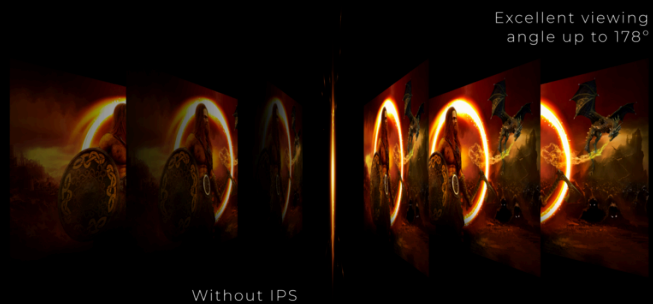

IPS WIDE VIEW

O Q27G2S/EU possui um painel IPS de 27" com uma resolução QHD de 2K para apresentar os seus jogos favoritos com gráficos cativantes. Uma taxa de atualização rápida de 165 Hz, um tempo de resposta de 1 ms MPRT e compatibilidade com G-Sync asseguram imagens nítidas, independentemente de quão cerradas sejam as lutas de equipa no jogo!

- **Resolução QHD**
- **Painel IPS**
- **Taxa de atualização de 165 Hz**
- **Suporte de altura ajustável**
- **Função de articulação**
- **Baixa latência de entrada**

RESOLUÇÃO QHD

Com uma resolução de 2560 x 1440, o Quad HD (QHD) oferece uma qualidade de imagem superior e imagens nítidas que revelam os mais pequenos detalhes. A proporção de 16:9 do ecrã panorâmico oferece muito espaço para se espriar e trabalhar, permitindo-lhe ainda desfrutar de jogos ou filmes no seu formato original.

QHD 2560 x 1440

PAINEL IPS

O painel IPS assegura uma excelente experiência de visualização com cores realistas, mas brilhantes e precisas. As cores parecem consistentes, independentemente do ângulo a partir do qual olha para o ecrã