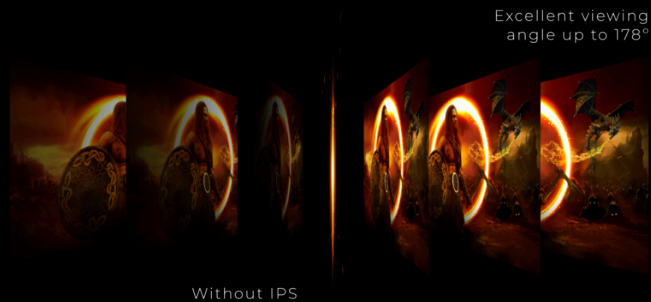

ADJUSTABLE
STAND

IPS WIDE VIEW

Monitor Q27G2S/EU oferuje matrycę IPS o przekątnej 27" z rozdzielczością QHD 2K, aby wyświetlać ulubioną grę z doskonałą jakością grafiki. Wysoka częstotliwość odświeżania 165 Hz, czas reakcji 1 ms MPRT oraz obsługa G-Sync sprawiają, że obraz jest wyświetlany płynnie, niezależnie od tego, jak intensywna jest potyczka zespołowa w grze!

- **Rozdzielczość QHD**
- **Matryca IPS**
- **165Hz Częstotliwość Odświeżania**
- **Podstawa z regulacją wysokości**
- **Funkcja obrotu**
- **Niskie opóźnienie sygnału wejściowego**

ROZDZIELCZOŚĆ QHD

Dzięki rozdzielczości 2560 x 1440 pikseli Quad HD (QHD) zapewnia najwyższą jakość i ostrość obrazu oraz wysoki poziom jego szczegółowości. Szerokoe ekranowe proporcje obrazu 16:9 zapewniają wystarczającą ilość miejsca zarówno na aplikacje biurowe, jak i rozrywkę w postaci gier i filmów.

QHD 2560 x 1440

MATRYCA IPS

Matryca IPS gwarantuje doskonałe wrażenia z oglądania dzięki realistycznym, choć wyraźnym i precyzyjnie odwzorowanym barwom. Spójność wyświetlania barw jest zapewniona niezależnie od kąta, pod jakim patrzy się na ekran.