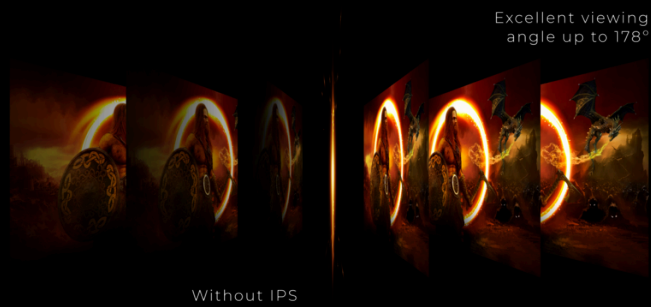

IPS WIDE VIEW

Der Q27G2S/EU ist mit einem 27" IPS-Panel mit QHD 2K-Auflösung ausgestattet, das Ihre Lieblingsspiele mit fesselnden Grafiken darstellt. Eine schnelle Bildwiederholrate von 165 Hz, eine Reaktionszeit von 1 ms MPRT sowie die G-Sync-Kompatibilität sorgen dafür, dass die Bilder immer klar bleiben – wie wild Ihre Teamkämpfe auch werden!

- **QHD-Auflösung**
- **IPS-panel**
- **165Hz Bildwiederholraten**
- **Höhenverstellbarer Ständer**
- **Schwenkfunktion**
- **Low Input Lag**

QHD-AUFLÖSUNG

Mit 2560 x 1440 Auflösung bietet Quad HD (QHD) überragende Bildqualität und scharfe Bilder, die selbst die feinsten Details zeigen. Das Widescreen-Seitenverhältnis von 16:9 bietet viel Platz, um sich auszubreiten und zu arbeiten, außerdem ermöglicht es Ihnen, Spiele oder Filme in ihrer Originalgröße zu genießen.

QHD 2560 x 1440

IPS-PANEL

Das IPS-Panel sorgt für ein hervorragendes Seherlebnis mit naturgetreuen, und dennoch brillanten und präzisen Farben. Die Farben wirken unabhängig vom Blickwinkel stets einheitlich.

GEHÄUSEINFORMATIONEN

Randfarbe (vorne)	Schwarz
Gehäusefarbe (hinten)	Schwarz, Rot
Gehäuseoberfläche (hinten)	Matt
Abnehmbarer Ständer	Ja
Kensington-Schloss	Ja
Vesa-Wandbefestigung	100x100

ERGONOMIE

Neigen	- 3.5° / 21.5°
Höhenverstellung (mm)	130mm
Schwenken	- 30° / 30°
Drehen	Yes