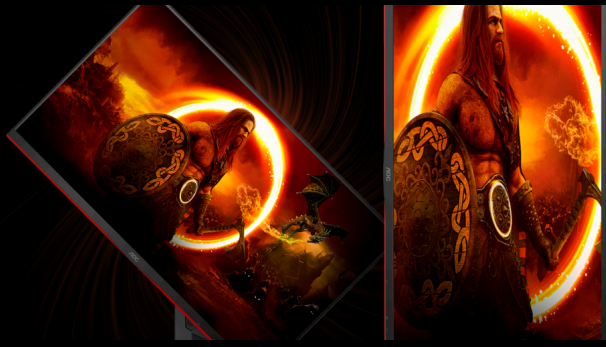

AGON
BY AOC

釋放你的潛力

POWERED BY

Q27G2S

IPS WIDE VIEW

LOW INPUT LAG

GAME MODE

Q27G2S/EU 配備 27 吋 IPS 面板，具有 QHD 2K 分辨率，可透過迷人的圖形顯示您喜愛的遊戲。165Hz 的快速更新率、1ms MPRT 的反應時間以及 G-Sync 相容性，確保無論你的遊戲團戰如何激烈，都可以保持清晰的影像！

- 高度可調支架
- 樞軸函數
- 撥號點更準確和精確的瞄準
- 低輸入延遲
- 優化遊戲模式
- **AOC Game Color 及 Shadow control**

高度可調支架

升高或降低螢幕以適應每個人的身高和座位偏好。易于調節的支架確保數小時的舒適度。

枢轴函数

由于其枢轴功能，您的显示器可以旋转 180°，从横向模式变为纵向模式，这对桌面出版特别有用。

拨号点更准确和精确的瞄准

拨号点功能在屏幕中央放置一个瞄准指示器，以帮助游戏玩家以准确和精确的焦点玩第一人称射击 (FPS) 游戏。