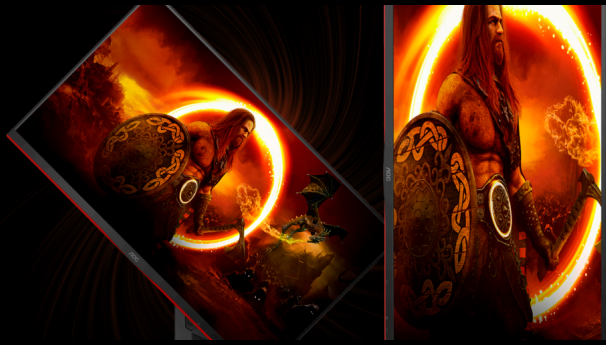

**AGON**  
BY AOC

KELUARKAN POTENSI  
ANDA

POWERED BY  
**Q27G2S**

IPS WIDE VIEW

LOW INPUT LAG

GAME MODE

Q27G2S/EU menampilkan panel IPS 27" dengan resolusi QHD 2K untuk menampilkan game favorit Anda dengan grafis menawan. Kecepatan refresh yang cepat sebesar 165Hz, waktu respons MPRT 1 ms, dan kompatibilitas G-Sync memastikan gambar yang jelas dapat dipertahankan tidak peduli seberapa serunya pertarungan tim dalam game Anda!

## FUNGSI PIVOT

Berkat fungsi pivotnya, monitor Anda dapat diputar 180° dari mode landscape ke mode portrait, sangat berguna untuk desktop publishing.