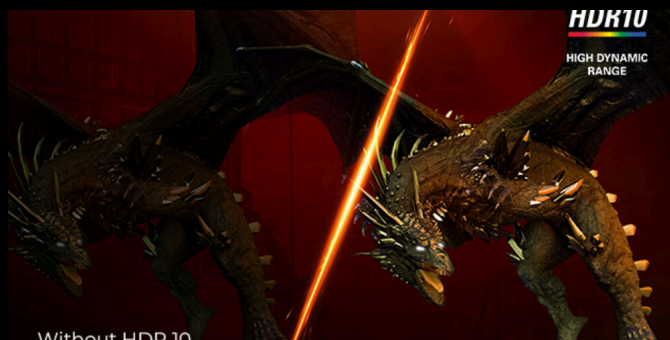

NIKMATI PERMAINAN DENGAN KUALITAS TERBAIK MENGGUNAKAN HDR10

HDR10 hadir untuk meningkatkan kualitas gambar lebih lanjut, meningkatkan sinkronisasi GPU atau konsol Anda dengan monitor. Ini menciptakan pengalaman bermain game yang lebih realistis, mendalam, dan mulus: Anda akan merasa seolah-olah masuk ke dalam permainan, frame per frame.