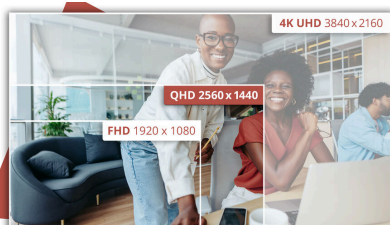

Otimize o seu fluxo de trabalho com o monitor QHD Q27E4CV de 27"

O Q27E4CV apresenta um ecrã QHD de 27" com uma taxa de atualização de 120Hz para imagens suaves e claras. Inclui um suporte ajustável em altura para conforto ergonómico e luz antiazul baseada em hardware para reduzir o cansaço ocular. Com ancoragem integrada e fornecimento de energia de 90W, simplifica a conectividade e mantém o seu espaço de trabalho eficiente.

Funcionalidades

Resolução QHD

Com uma resolução de 2560 x 1440, o Quad HD (QHD) oferece uma qualidade de imagem superior e imagens nítidas que revelam os mais pequenos detalhes. A proporção de 16:9 do ecrã panorâmico oferece muito espaço para se espriar e trabalhar, permitindo-lhe ainda desfrutar de jogos ou filmes no seu formato original.