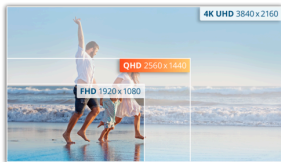

Pålitlig, bekväm och lätthanterlig lösning för ditt hemmakontor

AOC Q27B3MA är en 27-tums tresidig ramlös bildskärm som fullt ut kan stödja ditt dagliga arbetsflöde, för ett pålitligt hemmakontor, som blandar kvalitet och komfort. Njut av bra bildkvalitet med QHD-upplösning, vidvinkel och maximal ljusstyrka på 300 nits. Den innehåller också ett bra utbud av anslutningsmöjligheter och interna högtalare.

Funktioner

QHD upplösning

Med 2560 x 1440 upplösning erbjuder Quad HD (QHD) överlägsen bildkvalitet och skarpa bilder som avslöjar de finaste detaljerna. Widescreen 16: 9-bildförhållandet ger gott om utrymme att sprida ut dig och arbeta, plus att du kan njuta av spel eller filmer i dess ursprungliga storlek.

VA-panelen

VA-panelen (Vertical Alignment) visar djupare svart och en hög kontrast för extra livliga och ljusa bilder.

75Hz oppfriskningsfrekvens

Skaffa det bästa! Med en 75 Hz uppdateringshastighet drar displaypanelen 75 bildrutor per sekund. 75 Hz uppdateringshastighet är 25 % snabbare än vad som erbjuds på de flesta inträdesnivåer på 60 Hz, men fortfarande överkomligt och levererar de extra bildrutorna som spelare behöver för att slå sina motståndare.