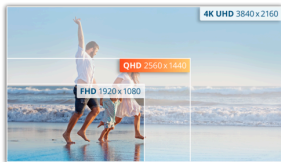

Funktioner

QHD upplösning

Med 2560 x 1440 upplösning erbjuder Quad HD (QHD) överlägsen bildkvalitet och skarpa bilder som avslöjar de finaste detaljerna. Widescreen 16: 9-bildförhållandet ger gott om utrymme att sprida ut dig och arbeta, plus att du kan njuta av spel eller filmer i dess ursprungliga storlek.