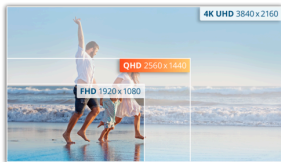

Solution fiable, confortable et pratique pour votre bureau à domicile

L'AOC Q27B3MA est un moniteur sans cadre à trois côtés de 27 pouces qui peut pleinement prendre en charge votre flux de travail quotidien, pour un bureau à domicile fiable, alliant qualité et confort. Profitez d'une image de grande qualité avec une résolution QHD, des angles larges et une luminosité maximale de 300 nits. Il comprend également une bonne gamme d'options de connectivité et de haut-parleurs internes.

Caractéristiques

Résolution QHD

Avec une résolution de 2 560 x 1 440, le Quad HD (QHD) offre une qualité d'image d'un haut niveau et des images nettes qui révèlent les moindres détails. Le rapport largeur/hauteur de 16:9 de l'écran large offre beaucoup d'espace pour s'étendre et travailler ; il vous permet également de profiter des jeux ou films dans leur format d'origine.