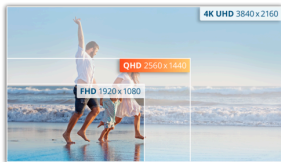

Luotettava, mukava ja kätevä ratkaisu kotitoimistoon

AOC Q27B3MA on 27 tuuman kolmelta sivulta kehyksetön näyttö, joka tukee päivittäistä työskentelyä ja takaa luotettavan käytön kotitoimistossa. Näytössä yhdistyvät laatu ja mukavuus. Nauti erinomaisesta kuvanlaadusta: näytössä on QHD-tarkkuus, laaja katselukulma ja 300 nitin huippukirkkaus. Siinä on myös hyvä valikoima liitäntöjä ja sisäiset kaiuttimet.

Ominaisuuudet

QHD Resoluutio

2560 x 1440 -resoluution ansiosta Quad HD (QHD) tarjoaa ensiluokkaisen kuvan laadun ja terävyyden jokaista yksityiskohtaa varten. Laajakuvainen 16:9 kuvasuhde tarjoaa runsaasti tilaa työskentelyyn, se mahdollistaa myös pelien ja elokuvien katselemisen alkuperäisessä koossa.

VA paneeli

VA (Vertical Alignment) -paneeli näyttää tummemmat mustat ja suuren kontrastin entistä kirkkaampia ja värikkäitä kuvia varten.

75Hz virkistystaajuus

Huippuluokan näyttö! 75 Hz:n virkistystaajuuden ansiosta näyttöpaneeli tuottaa 75 kehystä sekunnissa. 75 Hz:n virkistystaajuus on 25 % nopeampi useimpiin lähtötason 60 Hz:n näyttöihin verrattuna, se on silti edullinen ja tuottaa pelaajille lisäkehkyksiä vastustajien päihittämiseen.