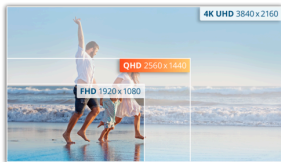

Solución confiable, confortable y conveniente para su home office

El AOC Q27B3MA es un monitor de 27" con tres lados sin marco que puede dar soporte confiable a su flujo diario de trabajo, aunando calidad y confort. Disfrute de una calidad de imagen superior con resolución QHD, ángulos anchos y brillo máximo de 300 nits. Incluye además una amplia gama de opciones de conectividad y altavoces internos.

Características

Resolución QHD

Con una resolución de 2560 x 1440, la pantalla Quad HD (QHD) ofrece una calidad superior de imagen e imágenes más precisas que desvelan los detalles más sutiles. La relación de aspecto de gran pantalla de 16:9 proporciona mucho espacio para repartir y trabajar, y también te permite disfrutar de juegos o películas en su tamaño original.

Panel VA

El panel VA (alineación vertical) crea negros más profundos y un alto contraste para lograr imágenes más vivas y brillantes.

75Hz Tasa de Refresco

¡Consigue ventaja extra! Con una frecuencia de actualización de 75 Hz, el panel de visualización traza 75 fotogramas por segundo. La frecuencia de actualización de 75 Hz es un 25 % más rápida que la ofrecida en la mayoría de las pantallas de iniciación de 60 Hz, pero sigue siendo asequible y aporta esos fotogramas extra que los jugadores necesitan para batir a sus oponentes.